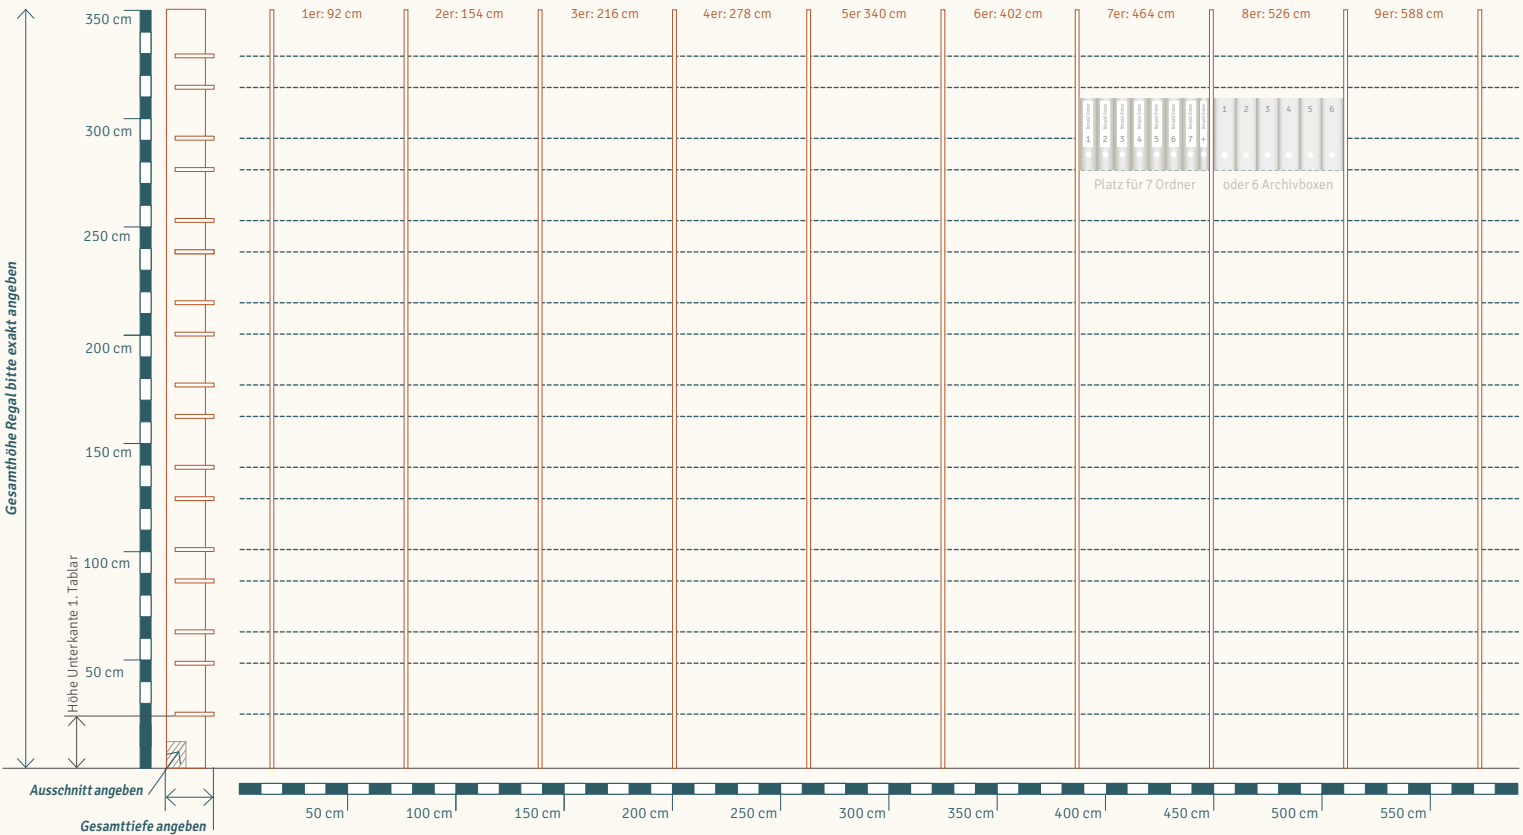

Mein Bukhara – Klemm-Steck-Regal

Design: nach Archiveda®-Prinzip, Dr. Ines Klemm

Bestellanfrage

© Latrace 12.2020

1er Tablar: 92 cm
 2er Tablar: 154 cm
 3er Tablar: 216 cm
 4er Tablar: 278 cm
 5er Tablar: 340 cm
 6er Tablar: 402 cm
 7er Tablar: 464 cm
 8er Tablar: 526 cm
 9er Tablar: 588 cm

Beispiel: Regal Nr. 2

B 92 x T 18 x H 249 cm
 11,42 lfm; Material:
Wangen: Phenolharz
Tablare: Eco transparent
CHF/€ 1'609,54
 Material: MDF natur, unbehandelt
ab CHF/€ 777,00

Ich wünsche ein Angebot für:

Preisberechnung: Mein Bukhara-Regal

Bitte hier Wunschmaterial eintragen			Material 1:	Material 2:	Material 3:	Tablare gesamt	
Tablar	Breite (lfm)	T 18-30 cm exakt	Stück	Stück	Stück	Stück gesamt	Σ CHF/€
1er	0,92						
2er	1,54						
3er	2,16						
4er	2,78						
5er	3,40						
6er	4,02						
7er	4,64						
8er	5,26						
9er	5,88						
		Σ lfm / Material					
Wange	Höhe exakt	Stück / Material					
		lfm / Material					
		Σ lfm / Material					
Σ Gesamt CHF/€							

Beispiel – Regal Nr. 2: B 92 x T 18 x H 249 cm; Material:
Wangen: Phenolharz; **Tablare:** Eco transparent; exkl. MwSt. und Lieferung

PG	Material	*CHF/€ für Tiefe 18 cm	*Σ CHF/€
2	Phenolharz, PG 1	2 x H 249 cm x CHF/€ 115	572,70
3	Eco transparent, PG 3	7 x B 92 cm x CHF/€ 161	1'036,84
Σ	Laufmeter Regal	11,42	1'609,54